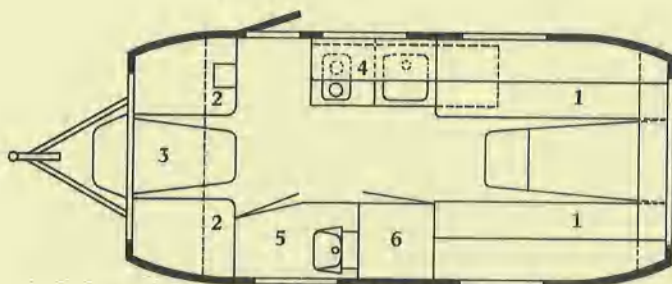

SMV 198I

PLANLÖSNING 380

1 Mellanbädd	186x138 cm
2 Bädd	65x192 cm
3 Överbädd	54x188 cm
4 Arbetsbänk	50x105 + 45 cm
5 Toaletterum	100x64 cm
6 Garderob	60x60 cm

PLANLÖSNING 460

1 Bäddar	60x196 cm
Mellanbädd	193x188 cm
2 Bädd	85x195 cm
3 Överbädd	60x188 cm
4 Arbetsbänk	56x105 + 45 cm
5 Toaletterum	100x63 cm
6 Garderob	65x63 cm

PLANLÖSNING 525

1 Bäddar	63x198 cm
Mellanbädd	198x196 cm
2 Dubbelbädd	195x113 cm
3 Arbetsbänk	57x135 + 45 cm
4 Garderob	45x64 cm
5 Toaletterum	64x105 cm
6 Torkskåp	45x64 cm

PLANLÖSNING 590

1 Bäddar	196x64 cm
Mellanbädd	200x196 cm
2 Dubbelbädd	133x202 cm
3 Arbetsbänk	131x56 cm
4 Toaletterum	127x70 cm
5 Garderob	65x60 cm
6 Torkskåp	50x68 cm

HUSVAGNSMODELL	380	460	525	590
Vagnens utvändiga längd med dragrör	508 cm	595 cm	657 cm	745 cm
exkl. dragrör (kaross)	380 cm	460 cm	525 cm	590 cm
utvändiga bredd	210 cm	210 cm	220 cm	224 cm
invändiga längd	370 cm	450 cm	515 cm	580 cm
invändiga bredd	200 cm	200 cm	210 cm	215 cm
totala höjd	243 cm	242 cm	249 cm	243 cm
invändiga höjd	194 cm	194 cm	194 cm	194 cm
Däckdimension	155 SR 13	175 SR 13	175 SR 13	155 SR 13
Tjänstevikt	670 kg	790 kg	960 kg	1130 kg
Max last	180 kg	200 kg	200 kg	230 kg
Totalvikt	850 kg	990 kg	1180 kg	1360 kg
Kultryck	~50 kg	60 kg	70 kg	50 kg