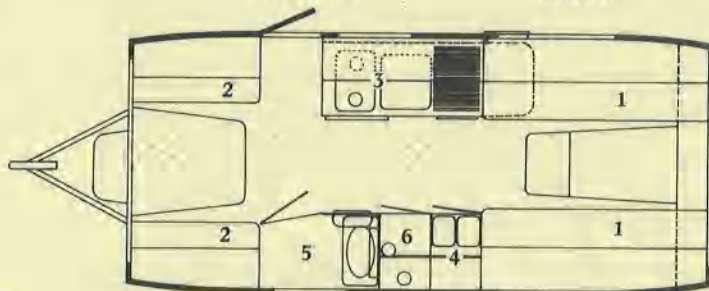

SMV 198I

PLANLÖSNING 380

1 Mellanbädd	186x138 cm
2 Bädd	65x192 cm
3 Överbädd	54x188 cm
4 Arbetsbänk	50x105 + 45 cm
5 Toaletterum	100x64 cm
6 Garderob	60x60 cm

PLANLÖSNING 460

1 Bäddar	60x196 cm
Mellanbädd	193x188 cm
2 Bädd	85x195 cm
3 Överbädd	60x188 cm
4 Arbetsbänk	56x105 + 45 cm
5 Toaletterum	100x63 cm
6 Garderob	65x63 cm

PLANLÖSNING 525

1 Bäddar	63x198 cm
Mellanbädd	198x196 cm
2 Dubbelbädd	195x113 cm
3 Arbetsbänk	57x135 + 45 cm
4 Garderob	45x64 cm
5 Toaletterum	64x105 cm
6 Torkskåp	45x64 cm

PLANLÖSNING 590

1 Bäddar	196x64 cm
Mellanbädd	200x196 cm
2 Dubbelbädd	133x202 cm
3 Arbetsbänk	131x56 cm
4 Toaletterum	127x70 cm
5 Garderob	65x60 cm
6 Torkskåp	50x68 cm

HUSVAGNSMODELL	380	460	525	590
Vagnens utvändiga längd med dragrör	508 cm	595 cm	657 cm	745 cm
exkl. dragrör (kaross)	380 cm	460 cm	525 cm	590 cm
utvändiga bredd	210 cm	210 cm	220 cm	224 cm
invändiga längd	370 cm	450 cm	515 cm	580 cm
invändiga bredd	200 cm	200 cm	210 cm	215 cm
totala höjd	243 cm	242 cm	249 cm	243 cm
invändiga höjd	194 cm	194 cm	194 cm	194 cm
Däckdimension	155 SR 13	175 SR 13	175 SR 13	155 SR 13
Tjänstevikt	670 kg	790 kg	960 kg	1130 kg
Max last	180 kg	200 kg	200 kg	230 kg
Totalvikt	850 kg	990 kg	1180 kg	1360 kg
Kultryck	~50 kg	60 kg	70 kg	50 kg