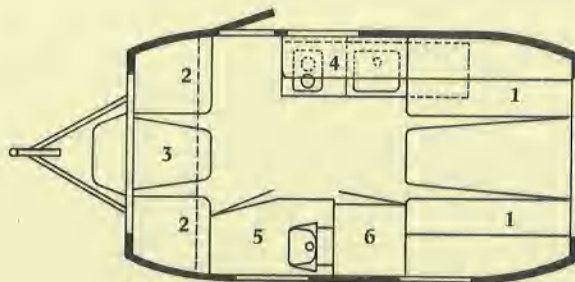

SMV 198I

PLANLÖSNING 380

1 Mellanbädd	186x138 cm
2 Bädd	65x192 cm
3 Överbädd	54x188 cm
4 Arbetsbänk	50x105 + 45 cm
5 Toaletterum	100x64 cm
6 Garderob	60x60 cm

PLANLÖSNING 460

1 Bäddar	60x196 cm
Mellanbädd	193x188 cm
2 Bädd	85x195 cm
3 Överbädd	60x188 cm
4 Arbetsbänk	56x105 + 45 cm
5 Toaletterum	100x63 cm
6 Garderob	65x63 cm

PLANLÖSNING 525

1 Bäddar	63x198 cm
Mellanbädd	198x196 cm
2 Dubbelbädd	195x113 cm
3 Arbetsbänk	57x135 + 45 cm
4 Garderob	45x64 cm
5 Toaletterum	64x105 cm
6 Torkskåp	45x64 cm

PLANLÖSNING 590

1 Bäddar	196x64 cm
Mellanbädd	200x196 cm
2 Dubbelbädd	133x202 cm
3 Arbetsbänk	131x56 cm
4 Toaletterum	127x70 cm
5 Garderob	65x60 cm
6 Torkskåp	50x68 cm

HUSVAGNSMODELL	380	460	525	590
Vagnens utvändiga längd med dragrör	508 cm	595 cm	657 cm	745 cm
exkl. dragrör (kaross)	380 cm	460 cm	525 cm	590 cm
utvändiga bredd	210 cm	210 cm	220 cm	224 cm
invändiga längd	370 cm	450 cm	515 cm	580 cm
invändiga bredd	200 cm	200 cm	210 cm	215 cm
totala höjd	243 cm	242 cm	249 cm	243 cm
invändiga höjd	194 cm	194 cm	194 cm	194 cm
Däckdimension	155 SR 13	175 SR 13	175 SR 13	155 SR 13
Tjänstevikt	670 kg	790 kg	960 kg	1130 kg
Max last	180 kg	200 kg	200 kg	230 kg
Totalvikt	850 kg	990 kg	1180 kg	1360 kg
Kultryck	~50 kg	60 kg	70 kg	50 kg