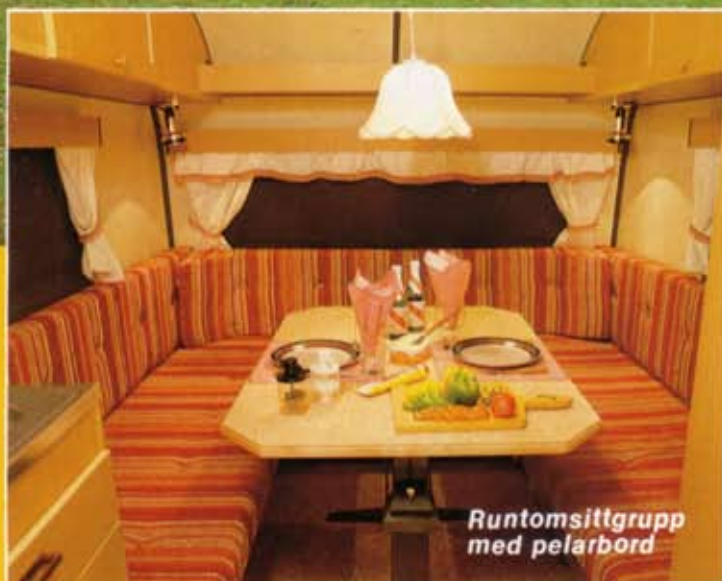

440

"LÄTTVIKTAREN"

SMV 440 går i lättvikt, med eleganta köregenskaper, väl utrustad med SMV's mångåriga erfarenhet av kvalitet.

SMV 440 är speciellt byggd för dig som:

- vill åka mycket landsväg och upptäcka oländig terräng och nya platser
- har liten familj
- har en liten bil
- vill hålla nere bensinförbrukningen
- sätter utrustningen högt på önskelistan
- sätter värde på vad SMV gjort för husvagnarnas utveckling.

Läs mer om tekniska lösningar och information på sidorna 6 och 7.