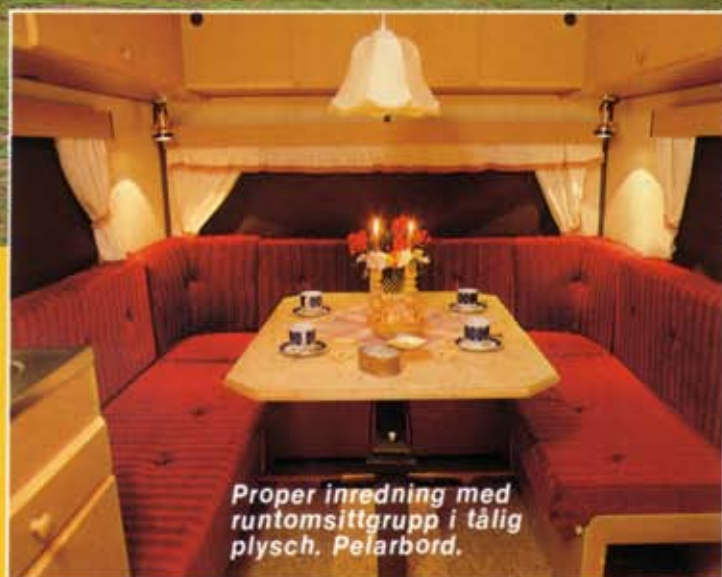

"LÅNGTRADAREN"

550

550 är "långtradaren" som inte kräver extra körkort.
Detta är husvagnen för dig som periodvis bor på eller vid vägen.

SMV 550 är speciellt byggd för dig som:

- drömmer om att åka utomlands med husvagn
- vill bo och leva lika bekvämt som hemma
- kräver högsta standard utan att behöva betala extra för det
- vill använda vagnen i jobbet
- vet hur aerodynamik förbättrar köregenskaper och
- sänker bensinförbrukningen
- letar efter marknadens bästa husvagnsbromsar
- vill vintersemestra i husvagn
- ha en vagn byggd av det företag med längst erfarenhet i branschen

Läs mer om tekniska lösningar och information på sidorna 6 och 7.