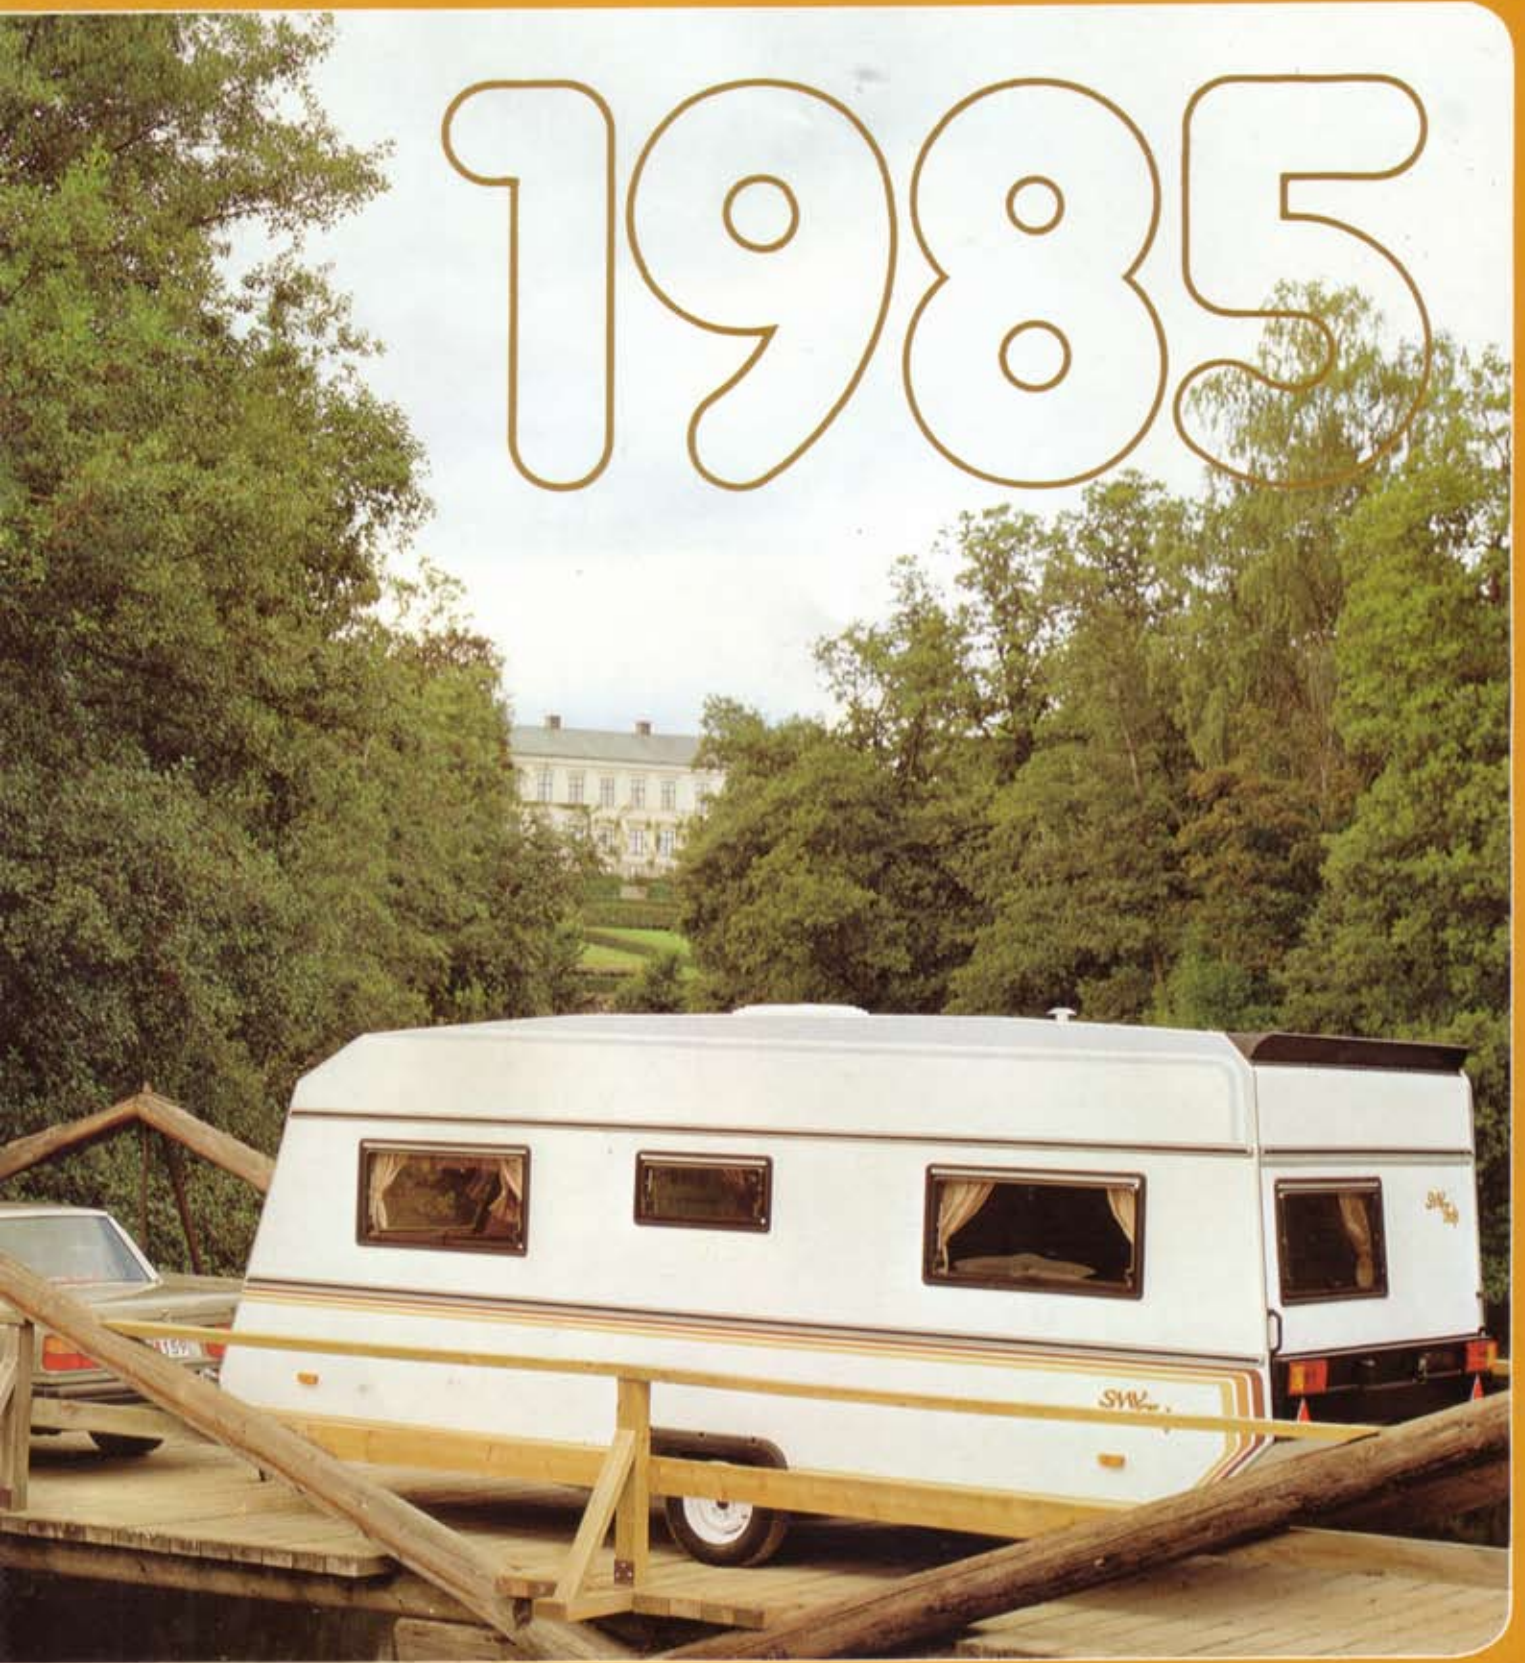

1985

SWH

440

"LÄTTVIKTAREN"

Runtomsittgrupp
med pelarbord

SMV 440 går i lättvikt, med eleganta köregenskaper, väl utrustad med SMV's mångåriga erfarenhet av kvalitet.

SMV 440 är speciellt byggd för dig som: