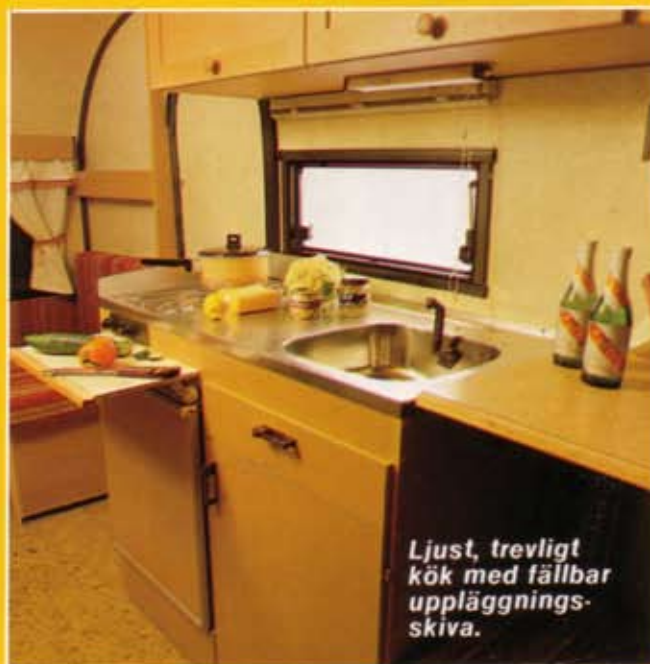

Väl
tilltaget
toalett-
utrymme

Ljust, trevligt
kök med fällbar
uppläggnings-
skiva.

Hela
SMV-
programmet
nu med
inbyggd
3 års
vagn-
skade
försäkring