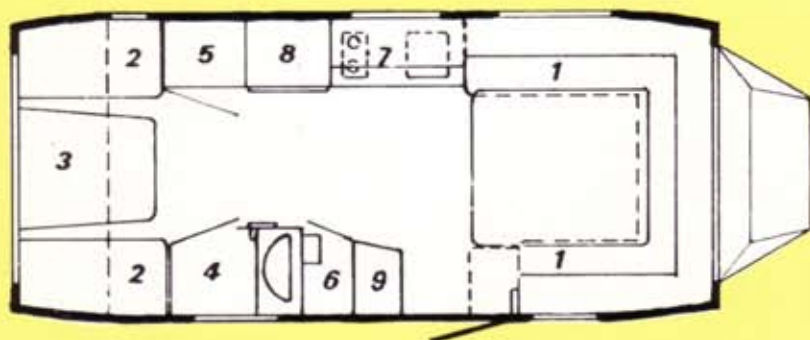

SMV 550

1. Bäddar, 200 x 160 cm (185)
2. Bäddar, 200 x 120 cm
3. Överbädd, 185 x 70 cm
4. Toaletterum, 105 x 70 cm
5. Garderob, 52 x 56 cm
6. Torkskåp, 44 x 60 cm
7. Pentrybänk, 56 x 105 x 45 cm
8. Kylskåp, 110 liter
9. TV-hylla, 43 x 54 cm

Utvändig längd
inkl. dragrör, 700 cm
exkl. dragrör, 550 cm
Utvändig bredd, 224 cm
Invändig bredd, 212 cm
Invändig längd, 540 cm
Total höjd, 242 cm
Invändig höjd, 194 cm
Däck, 175 SR 13 Rf
Tjänstevikt, 970 kg
Totalvikt, 1190 kg
Kultryck, 60 kg

LYXUTRUSTAD SOM STANDARD MED:

Helgalvat chassi, elektronisk påskjutsbroms, gasolläckagetestare, Alde Comfort centralvärme och varmvatten, elpatron med 220 V pump, torkskåp, manöverpanel med batterikontroll, elektroniskt laddningsrelä, vagnsbred aero dynamisk koffert, fast nedfällbar överbädd, runtomsittgrupp, långbäddar.