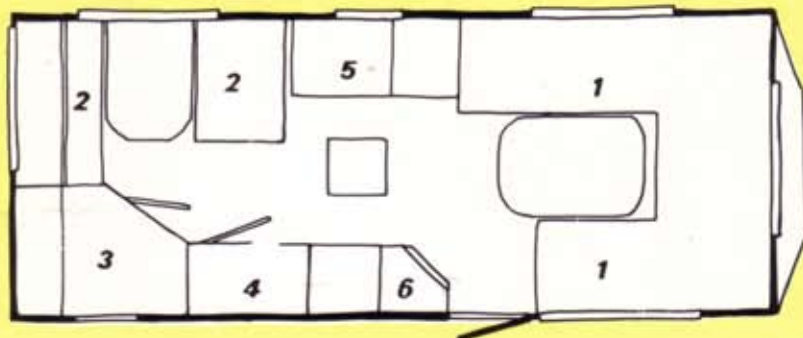

SMV Trofé

1. Bäddar, 200 x 160 cm (185)
2. Bäddar, 192 x 125 cm
  Överbädd, 165 x 72 cm
3. Toaletterum, 124 x 85 cm
4. Garderob, 78 x 54 cm
5. Pentrybänk, 56 x 105 x 45 cm
  Kylskåp, 110 liter
6. TV-hylla, 43 x 54 cm

Utvändig längd
inkl. dragrör, 695 cm
exkl. dragrör, 570 cm
Utvändig bredd, 224 cm
Invändig bredd, 215 cm
Invändig längd, 542 cm
Total höjd, 254 cm
Invändig höjd, 194 cm
Däck, 175 SR 13 Rf
Tjänstevikt, 1030 kg
Totalvikt, 1260 kg
Kultryck, 65 kg

LYXUTRUSTAD SOM STANDARD MED:

Helgalvat chassi RS, påskjutsbroms med backautomatik, gasolläckagetestare, Alde Comfort centralvärme och varmvatten, elpatron med 220v pump, torkskåp, manöverpanel med batterikontroll, elektronisk laddningsrelä, vagnsbred integrerad koffert, runtomsittgrupp, långbäddar.