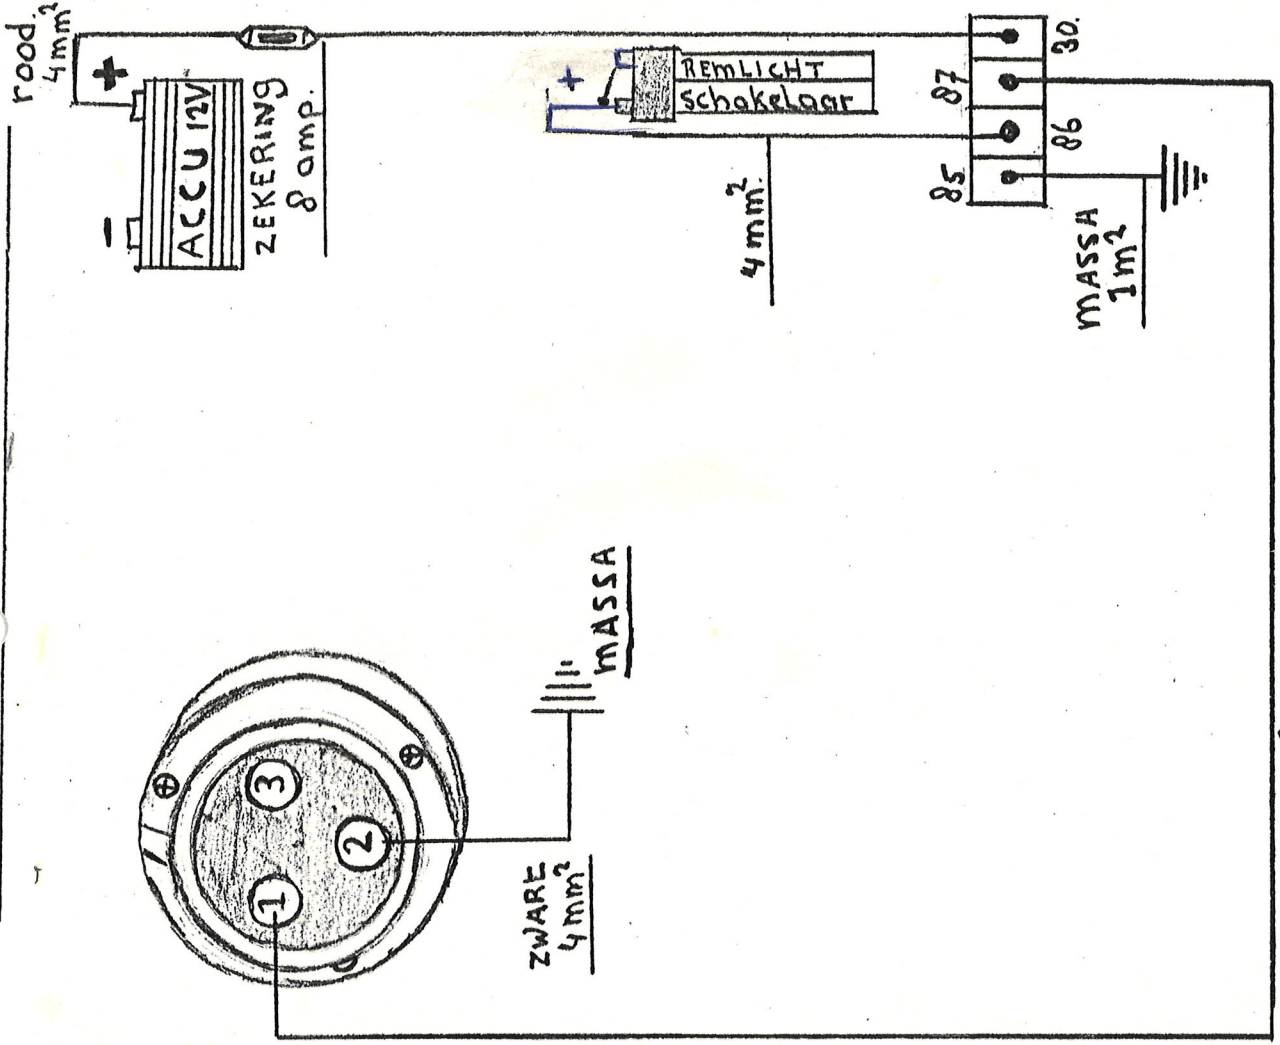

Aansluitcode zonder Hondregelaar  
Elektrische rem S.M.V. caravan

4mm² GEEL