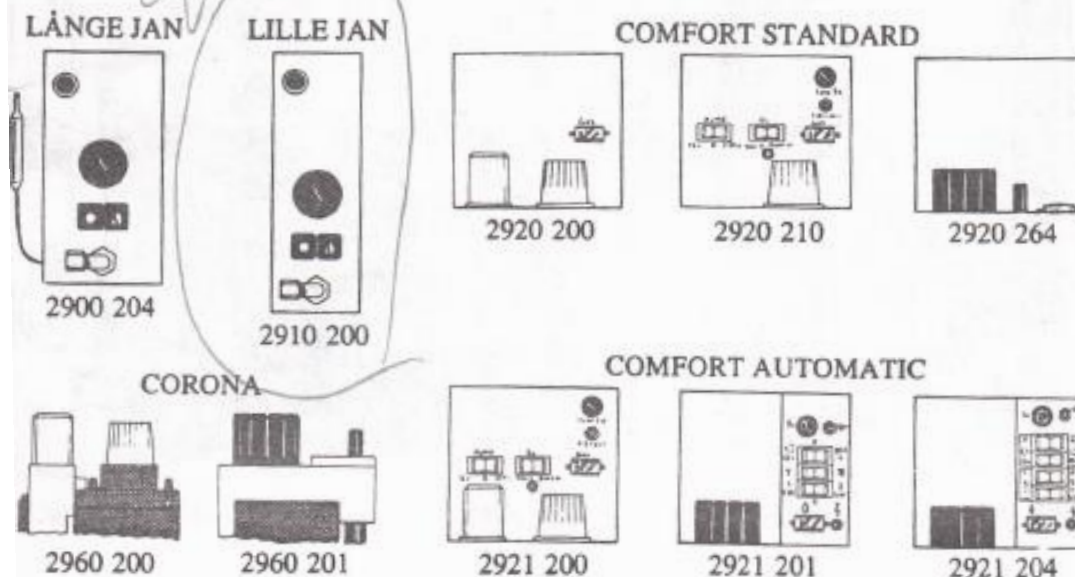

Zie ook bladzijde 8

Type 2700/2800
SMV 14LSR/24LSR/
34LSR(slechts enkele)/25

Type 2900, (Lange Jan) herkenbaar aan de groenblauwe kleur
SMV 34LSR/25/520(t/m 1978)

Type 2910, (Lille Jan) herkenbaar aan de gele ommanteling
SMV 420/380/440/460

Type 2960 (Corona)
Voor zover bekend niet in SMV's toegepast

Type 2920/21/25 (Comfort)
Alle overige modellen

Ook aan de bedieningspanelen is te zien over welk type we spreken. Zoals uit de verschillende modellen blijkt is er ook weer een onderverdeling binnen de verschillende typen.