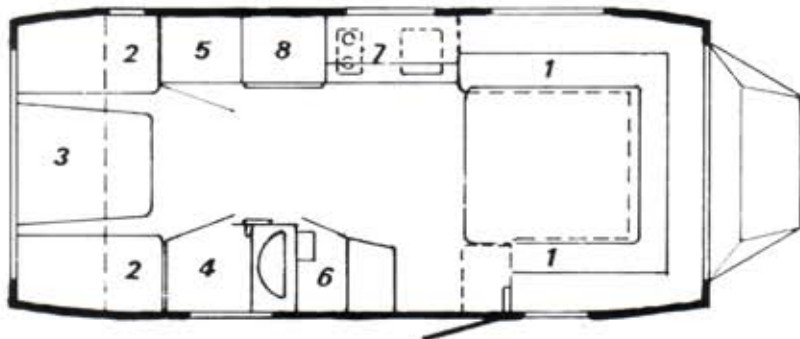

SMV 550 GL

UTRUSTNING

Aluminiumchassie med boggieaxel
Elektronisk påskjutsbroms
Gasolläckagetestare
Alde Comfort centralvärme
Varmvatten
Elpatron med 220 V pump
Torkskåp
Manöverpanel med batterikontroll

Elektroniskt laddningsrelä
Vagnsbred aerodynamisk koffert
Ugn
Stereoradio
TV-antennfäste
Runtomsittgrupp
Långbäddar

LYXVAGNEN

Vill du bo i vagnen året runt. Prova SMV 550 GL. Uretanisoleringen, elpatron med 220 V cirkulationspump och Alde Comfort Automatic gör vagnen lika skön på vintern som på sommaren.

SMV 550 GL är den mest välutrustade av SMV-vagnarna. Den väger därför litet mera och har utrustats med boggieaxel. Boggien är kombinerad med aluminiumchassie för att inte göra chassiet tyngre p.g.a. boggien.

SMV 550 GL har den ljusa sköna ekinredningen utförd i äkta trä. Det ger tillsammans med textilierna och de svagt färgade väggarna en ombonad och skön miljö i vagnen.

SMV 550 GL har pentryt placerat bort från tältet, med kylskåpet placerat i bekväm höjd på samma sida.

Ugn är också standard i SMV 550 GL. Liksom stereoradion.

SMV 550 GL – en komplett vagn för året-runt bruk.

MÅTT OCH VIKTER

1 Bäddar	200x160 cm (185)
2 Bäddar	200x120 cm
3 Överbädd	185x 70 cm
4 Toalettrum	108x 70 cm
5 Garderob	56x 56 cm
6 Torkskåp	60x 45 cm
7 Pentrybänk	56x105 +45 cm
8 Kylskåp 1101 (och ugn GL)	

Vagnens utvändiga längd	715 cm
med dragrör	
exkl. dragrör (kaross)	550 cm
utvändig bredd	224 cm
invändiga längd	540 cm
invändiga bredd	212 cm
totala höjd	243 cm
Invändiga höjd	194 cm
Däckdimension	155SR15
Tjänstevikt	1080 kg
Max last	220 kg
Totalvikt	1300 kg
Kultryck	80 kg